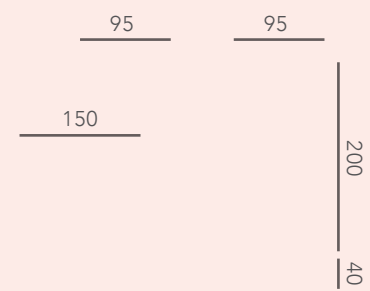

Compact Coral.  
Plateau de table de bureau Teide 150 cms.  
Angle de table de bureau droit Teide.  
Angle de table de bureau gauche Teide.  
Table de chevet Coral 3 tiroirs 50 cms.  
Cube de rangement mural Coral 40 x 40 cms.  
Cube de rangement mural Coral 40 x 40 cms.  
Cube de rangement mural Coral 40 x 40 cms.  
Cube de rangement mural Coral 40 x 40 cms.

Decapé B8 Pizarra Amarillo

Compacto Coral.  
 Librero bajo Coral 95 cms.  
 Librero bajo Coral 95 cms.  
 Tapa escritorio Teide 150 cms.  
 Rinconera derecha escritorio Teide.  
 Cubo doble Coral 80 x 40 cms.  
 Cubo Coral 40 x 40 cms.  
 Cubo Coral 40 x 40 cms.