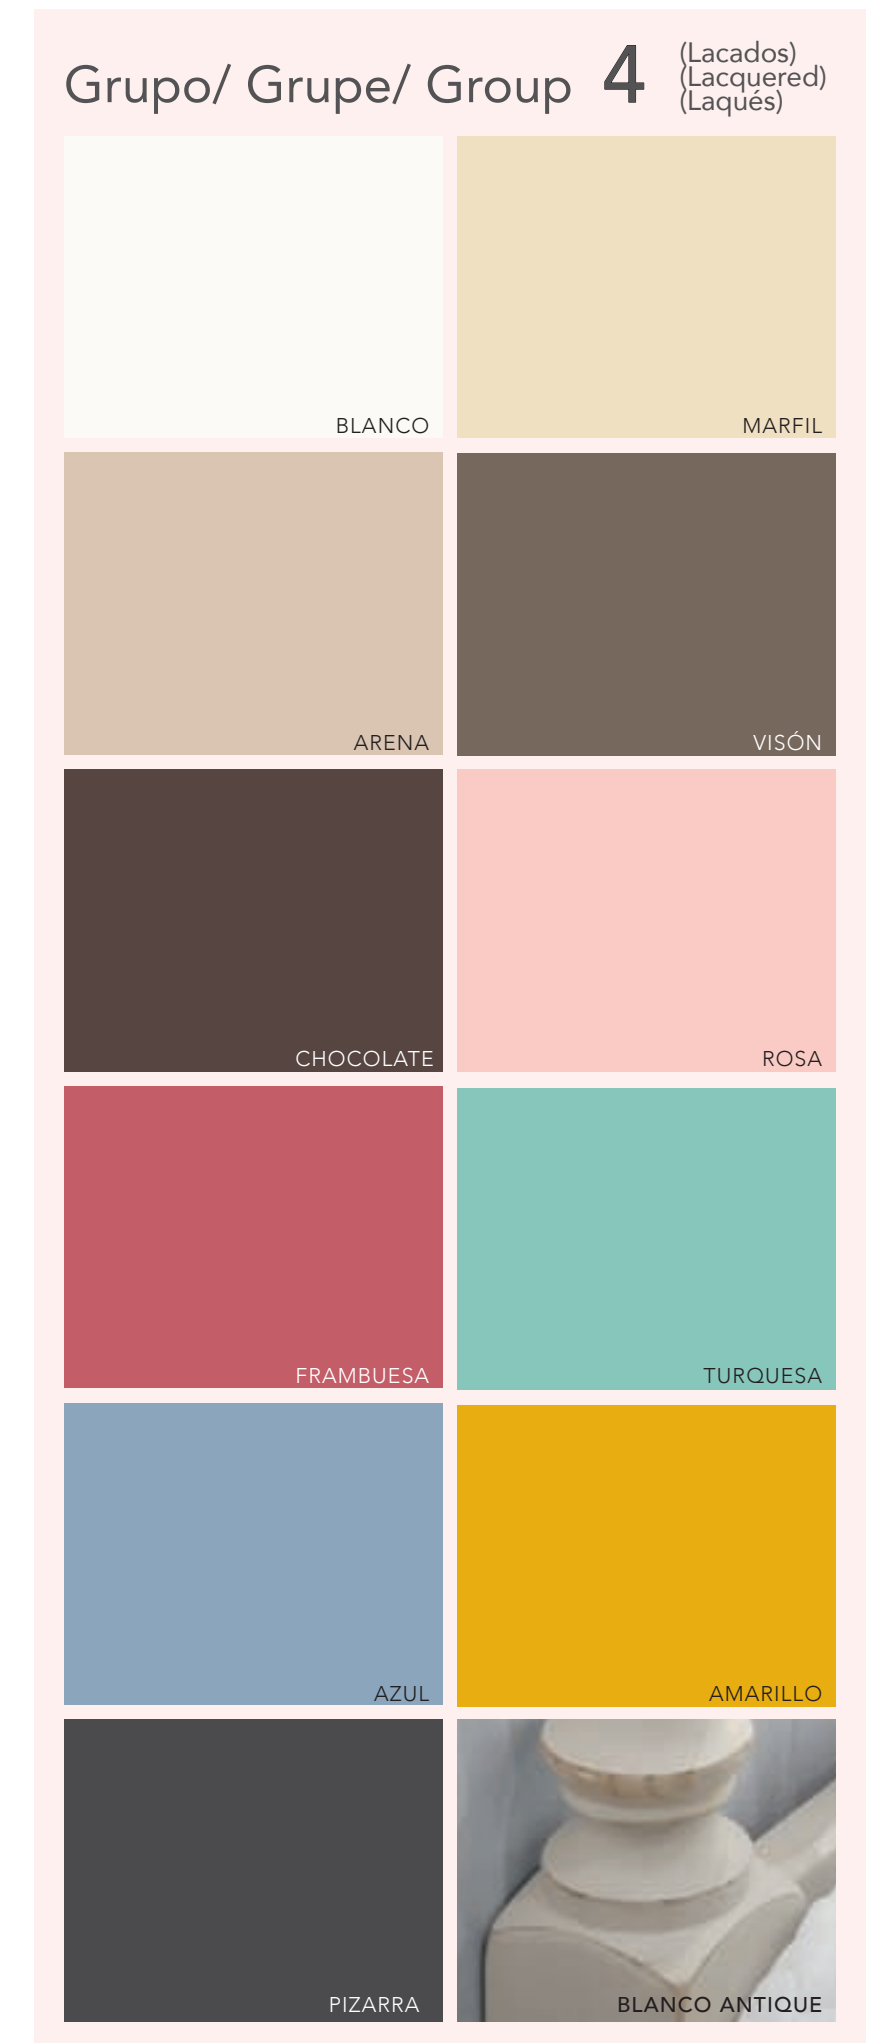

Por su imposibilidad técnica y por naturaleza viva (madera), no puede garantizarse la completa similitud de color o veteado en las piezas barnizadas o lacadas. Siendo por ello, nuestro muestrario de colores orientativo

Due to it technical and alive natural impossibilities (Wood) It can't be completly secured the similarity of colors or wood grain in the varnished pieces or the lacquered ones. For that reason, our color sampler is for guidance.

En raison de l'impossibilité de nature vivante (Bois) et technique, on ne peut guère garantir une similitude absolue de couleur ou de veinage sur les pièces vernies ou laquées. De ce fait, notre échantillonnage de couleur est orientatif.